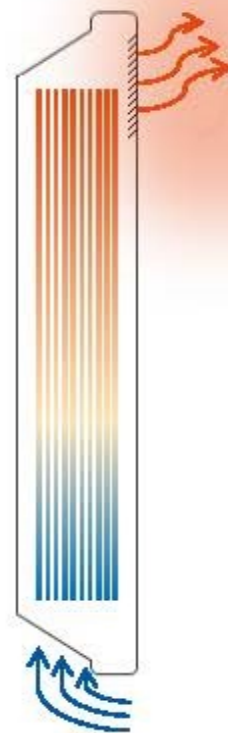

Thermor

Новые модели конвекторов HD

Разработана новая форма - специально чтобы гарантировать быстрый нагрев, однородность передней панели и безопасность.

Что за новые конвектора HD ?

- Высококласные и стильные конвектора премиального дизайна
- Лучший теплообмен:
 - Быстрое повышение температуры в комнате,
 - Однородность передней панели (для большего комфорта),
 - Безопасность (предотвращение всех возможностей для перегрева),
- Белый «Ral» 9016

Thermor
Evidence 3 Meca / Evidence 3 Elec

Новые модели конвекторов HD

Разработана новая форма - специально чтобы гарантировать быстрый нагрев, однородность передней панели и безопасность.

Преимущества конвектора HD:

- Более широкие отверстия для выхода воздуха для лучшего теплообмена,
- Однородность передней панели,
- Отсутствие энергопотерь, конвектор HD нагревает комнату без перегрева,
- Безопасность & соответствие стандартам.

Классический конвектор

Конвектор HD

Однородный
HD нагрев
=
Лучший и более
быстрый комфорт
+
Безопасность

Выгнутая передняя панель
для лучшего теплообмена

Thermor Evidence 3 Elec

Лучшее соотношение цены и качества