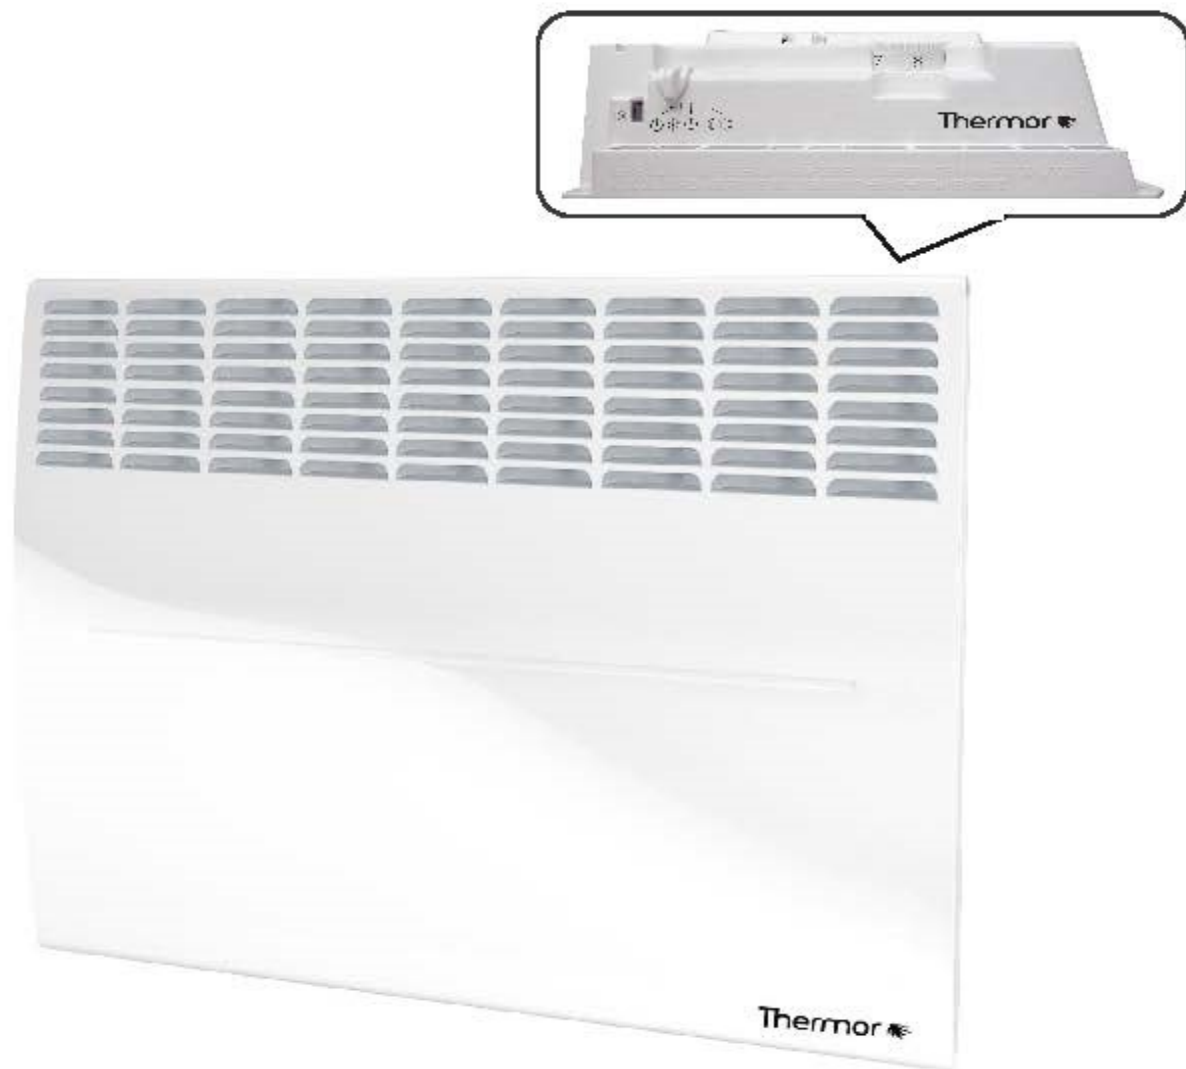

Thermor

Новые модели конвекторов HD

Разработана новая форма - специально чтобы гарантировать быстрый нагрев, однородность передней панели и безопасность.

Что за новые конвектора HD ?

- Высококласные и стильные конвектора премиального дизайна
- Лучший теплообмен:
 - Быстрое повышение температуры в комнате,
 - Однородность передней панели (для большего комфорта),
 - Безопасность (предотвращение всех возможностей для перегрева),
- Белый «Ral» 9016

Thermor
Evidence 3 Meca / Evidence 3 Elec

Новые модели конвекторов HD

Разработана новая форма - специально чтобы гарантировать быстрый нагрев, однородность передней панели и безопасность.

Преимущества конвектора HD:

Классический конвектор

Конвектор HD

Однородный
HD нагрев
=
Лучший и более
быстрый комфорт
+
Безопасность

Выгнутая передняя панель
для лучшего теплообмена

Thermor Evidence 3 Elec

Лучшее соотношение цены и качества

Спецификация продукта:

- Модели: 500W, 1000W, 1500W, 2000W & 2500W
- Дизайн: Конвектор HD
- Термостат: Высокоточный электронный термостат $\pm 0.1^{\circ}\text{C}$
- Нагревательный элемент: Закрытый алюминиевый
- Безопасность: Термовыключатель & Датчик падения
(для мобильного использования)
IP 24 / Двойная изоляция (Класс 2)
- Стандарт: CE; EAC; UKSEPRO
- Классификация по ERP: 36% для мобильного использования
/ 38% для стационарного
- Упаковка: Цветная закрытая упаковка с ручкой.