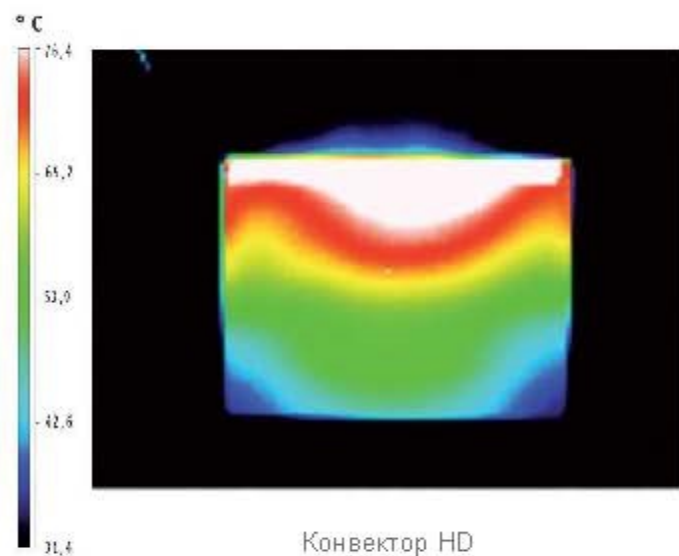

Новые модели конвекторов HD

Разработана новая форма - специально чтобы гарантировать быстрый нагрев, однородность передней панели и безопасность.

Преимущества конвектора HD:

- Более широкие отверстия для выхода воздуха для лучшего теплообмена,
- Однородность передней панели,
- Отсутствие энергопотерь, конвектор HD нагревает комнату без перегрева,
- Безопасность & соответствие стандартам.

Классический конвектор